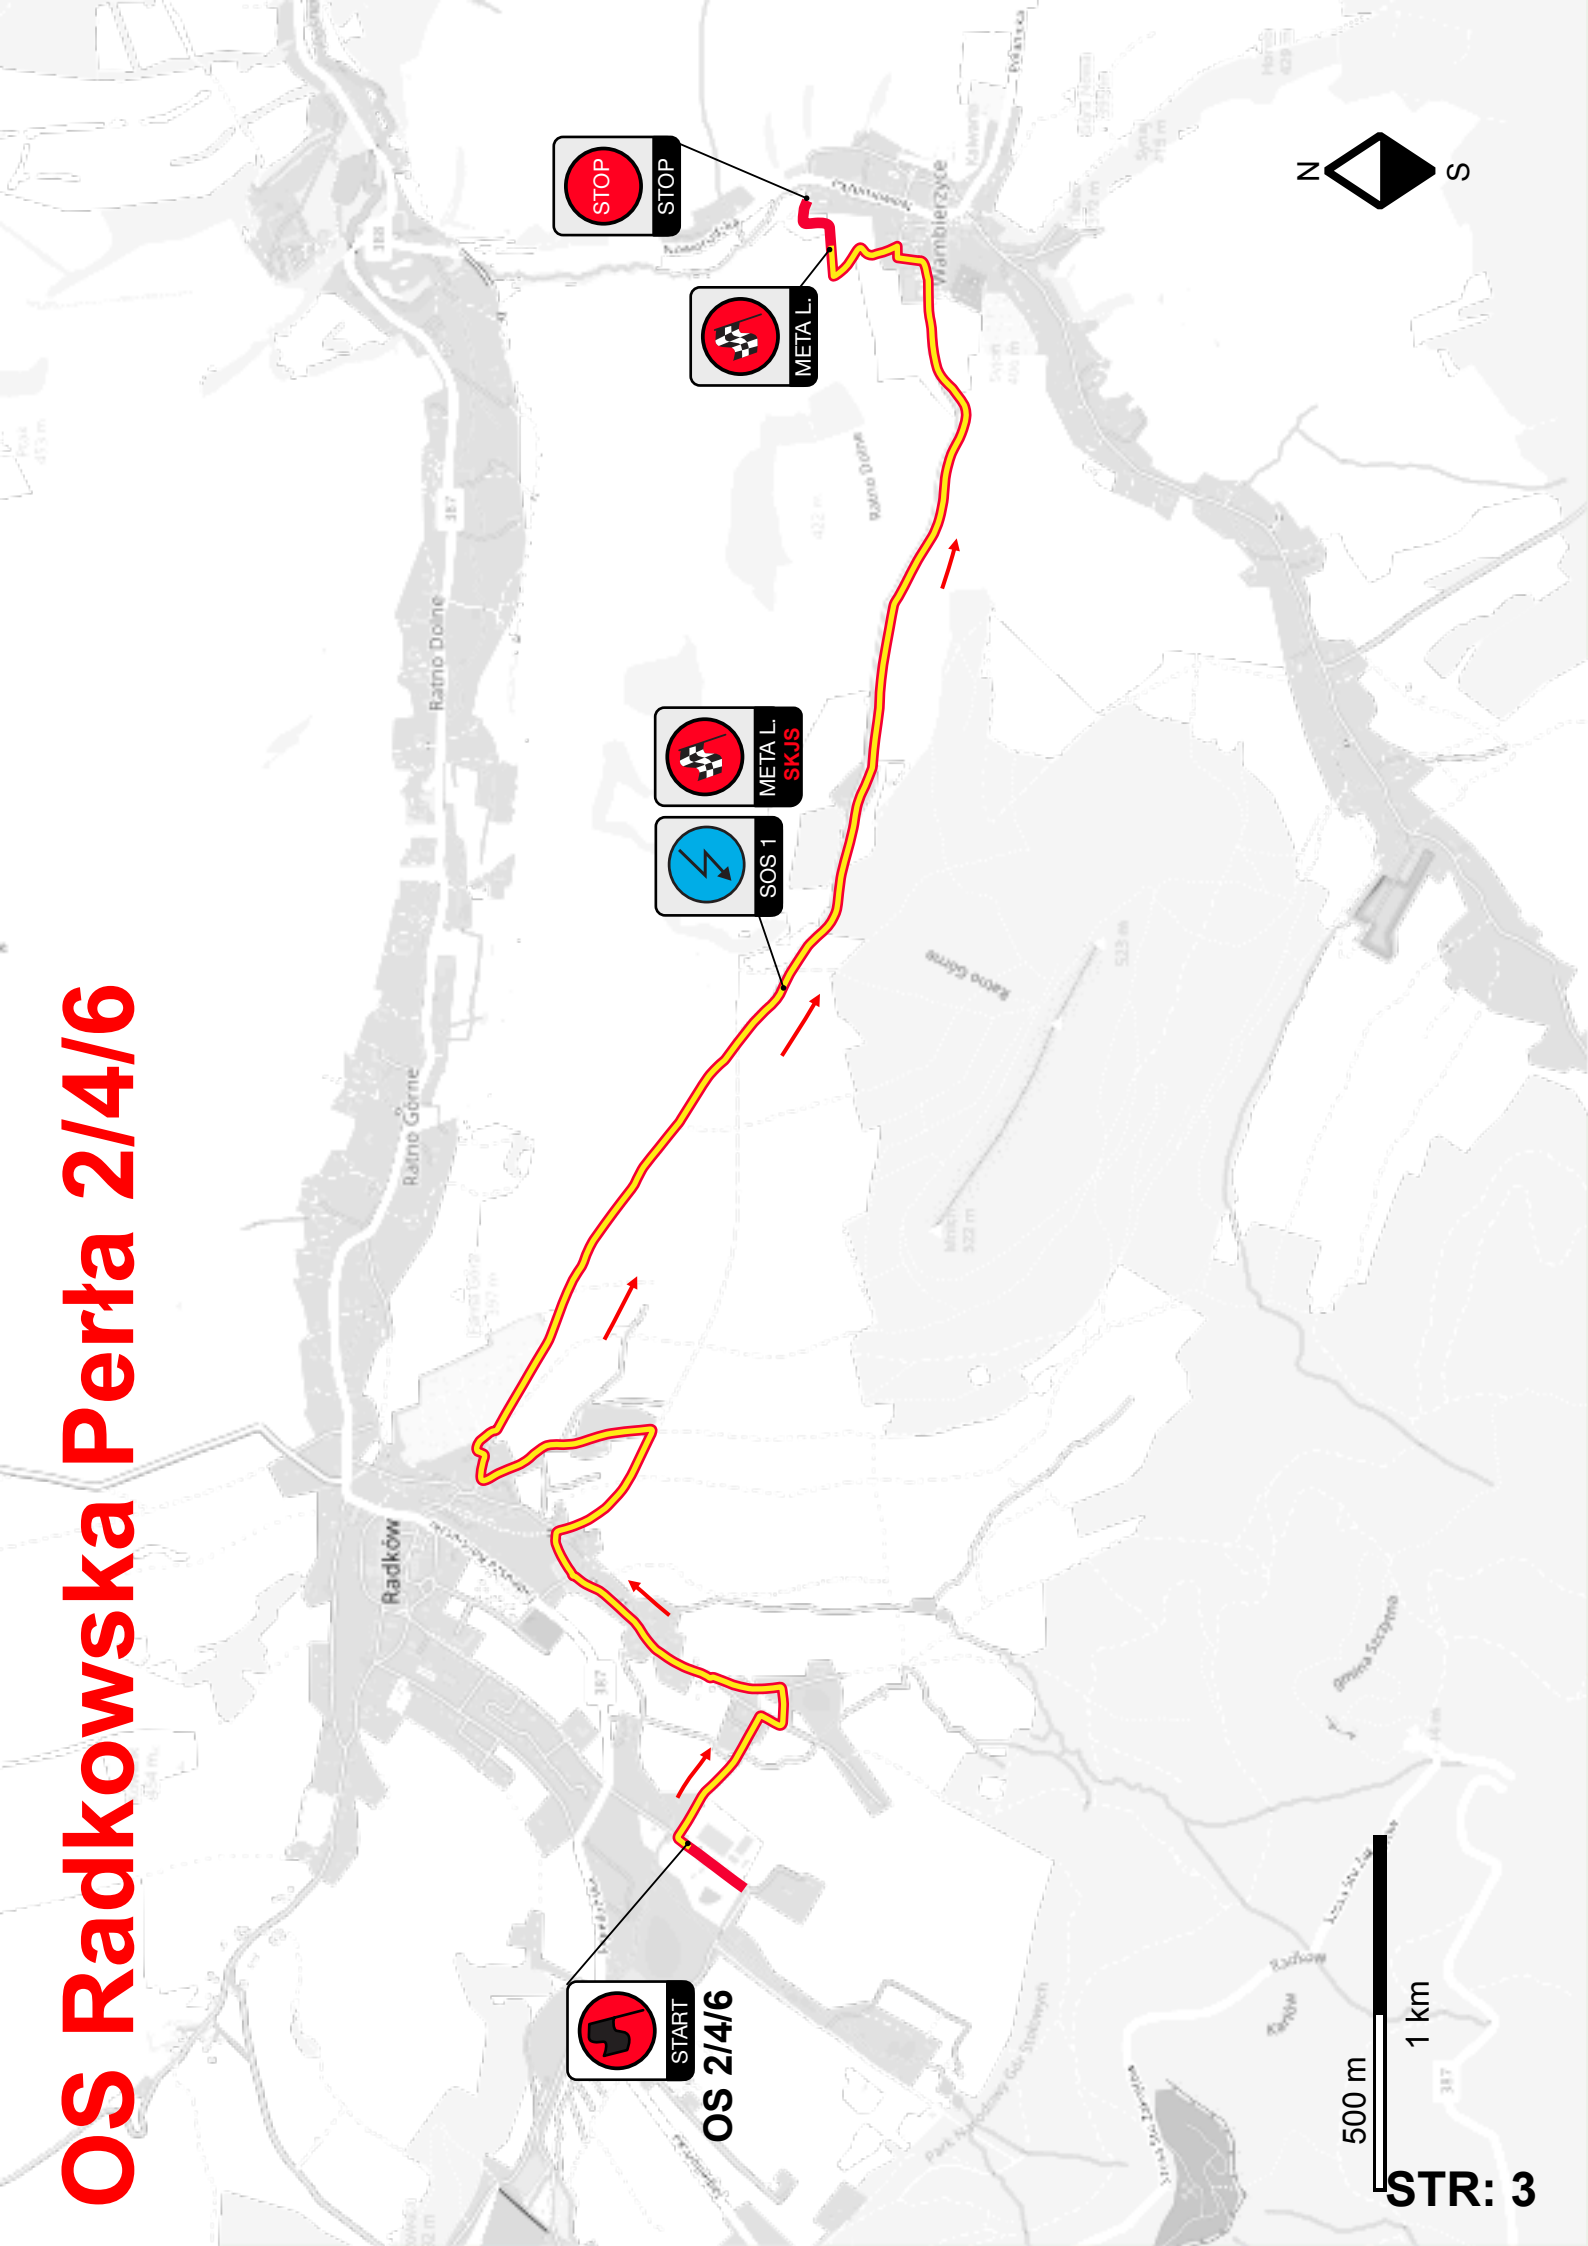

INFORMACJE DLA KIBICÓW

RAJD ROZGRYWANY W DNIU
21-22.10.2023

SPIS:	str.
Mapa rajdu	1
Mapa odcinka Raszków	2
Mapa odcinka Radkowska Perła	3
Harmonogram odcinków - Rajd Okręgowy	4
Harmonogram odcinków - Rajd SKJS - amatorzy	5

START HONOROWY RAJDU: 21.10.2023, 17:00 RYNEK RADKÓW
META RAJDU: 22.10.2023, 17:10 RYNEK RADKÓW

MAPA RAJDU

OS Raszków 1/3/5

START
OS 1/3/5

META L.

STOP

META L.
SKJS

SOS 1

STOP
STOP
SKJS

STR.: 2

OS Radkowska Perła 2/4/6

Harmonogram Rajd Okręgowy

Start (Sekcje 1, 2, 3)						niedziela, 22 października 2023
PKC	LOKALIZACJA	Di. OS	Sekcja drog.	Odległ. razem	czas dojazdu	
0	START (Serwis wyjazd)				9:00	
1	Raszków		14,57	14,57	27	9:27
SS1	Raszków	9,65				09:30
2	Radków		9,75	19,40	30	10:00
SS2	Radkowska Perła	6,90				10:03
2A	Regroup wjazd		9,65	16,55	25	10:28
2B	Regroup wyjazd - Service wjazd		0,10	0,10	30	10:58
Serwis A (Radków Parking Zalew)		(16,55)	(34,07)	(50,62)	50	
2C	Service wyjazd				11:48	
RZ	Tankowanie - wszyscy zawodnicy					
1	Do kolejnego tankowania					
		(16,55)	(34,07)	(50,62)		
3	Raszków		14,57	14,57	27	12:15
SS3	Raszków	9,65				12:18
4	Radków		9,75	19,40	30	12:48
SS4	Radkowska Perła	6,90				12:51
4A	Regroup wjazd		9,65	16,55	25	13:16
4B	Regroup wyjazd - Service wjazd		0,10	0,10	30	13:46
Serwis B (Radków Parking Zalew)		(16,55)	(34,07)	(50,62)	50	
4C	Service wyjazd				14:36	
RZ	Tankowanie - wszyscy zawodnicy					
2	Do kolejnego tankowania					
5	Raszków		14,57	14,57	27	15:03
SS5	Raszków	9,65				15:06
6	Radków		9,75	19,40	30	15:36
SS6	Radkowska Perła	6,90				15:39
6A	Parc Ferme wjazd		7,21	14,11	25	16:04
		SS	Liaison	Total	%**	
totals		49,65	99,67	149,32	33,25 %	