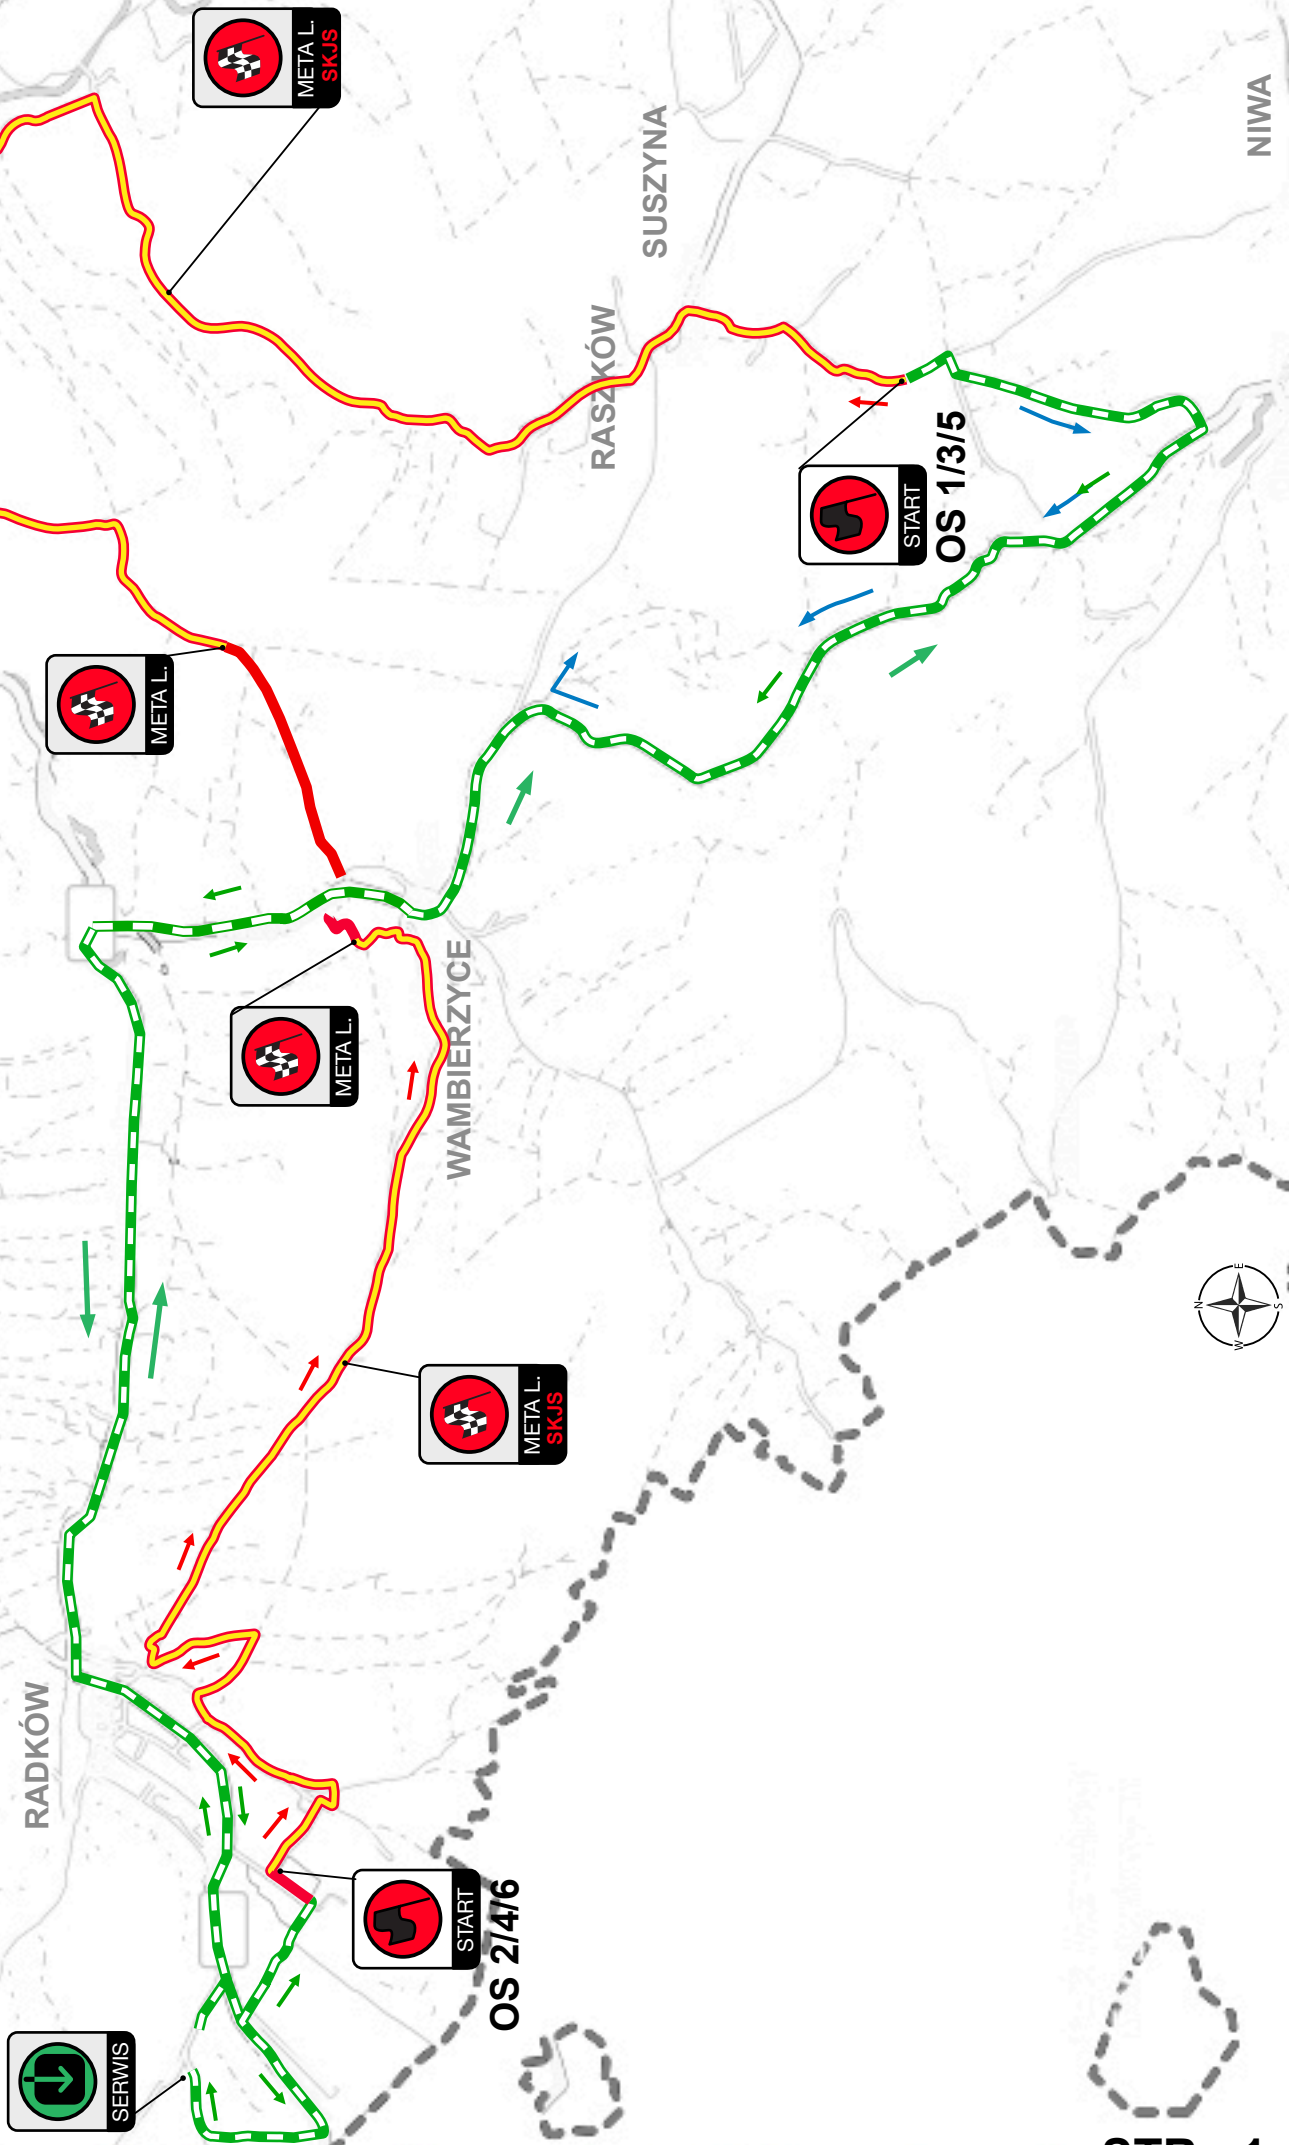

INFORMACJE DLA KIBICÓW

RAJD ROZGRYWANY W DNIU
21-22.10.2023

SPIS:	str.
Mapa rajdu	1
Mapa odcinka Raszków	2
Mapa odcinka Radkowska Perła	3
Harmonogram odcinków - Rajd Okręgowy	4
Harmonogram odcinków - Rajd SKJS - amatorzy	5

START HONOROWY RAJDU: 21.10.2023, 17:00 RYNEK RADKÓW
META RAJDU: 22.10.2023, 17:10 RYNEK RADKÓW

MAPA RAJDU

OS Raszków 1/3/5

START
OS 1/3/5

META L.

STOP

META L.
SKJS

SOS 1

STOP
STOP
SKJS

STR.: 2

OS Radkowska Perła 2/4/6

Harmonogram Rajd Okręgowy

Start (Sekcje 1, 2, 3)						niedziela, 22 października 2023
PKC	LOKALIZACJA	Di. OS	Sekcja drog.	Odległ. razem	czas dojazdu	
0	START (Serwis wyjazd)				9:00	
1	Raszków		14,57	14,57	27	9:27
SS1	Raszków	9,65				09:30
2	Radków		9,75	19,40	30	10:00
SS2	Radkowska Perła	6,90				10:03
2A	Regroup wjazd		9,65	16,55	25	10:28
2B	Regroup wyjazd - Service wjazd		0,10	0,10	30	10:58
Serwis A (Radków Parking Zalew)		(16,55)	(34,07)	(50,62)	50	
2C	Service wyjazd				11:48	
RZ	Tankowanie - wszyscy zawodnicy					
1	Do kolejnego tankowania					
		(16,55)	(34,07)	(50,62)		
3	Raszków		14,57	14,57	27	12:15
SS3	Raszków	9,65				12:18
4	Radków		9,75	19,40	30	12:48
SS4	Radkowska Perła	6,90				12:51
4A	Regroup wjazd		9,65	16,55	25	13:16
4B	Regroup wyjazd - Service wjazd		0,10	0,10	30	13:46
Serwis B (Radków Parking Zalew)		(16,55)	(34,07)	(50,62)	50	
4C	Service wyjazd				14:36	
RZ	Tankowanie - wszyscy zawodnicy					
2	Do kolejnego tankowania					
5	Raszków		14,57	14,57	27	15:03
SS5	Raszków	9,65				15:06
6	Radków		9,75	19,40	30	15:36
SS6	Radkowska Perła	6,90				15:39
6A	Parc Ferme wjazd		7,21	14,11	25	16:04
		SS	Liaison	Total	%**	
totals		49,65	99,67	149,32	33,25 %	