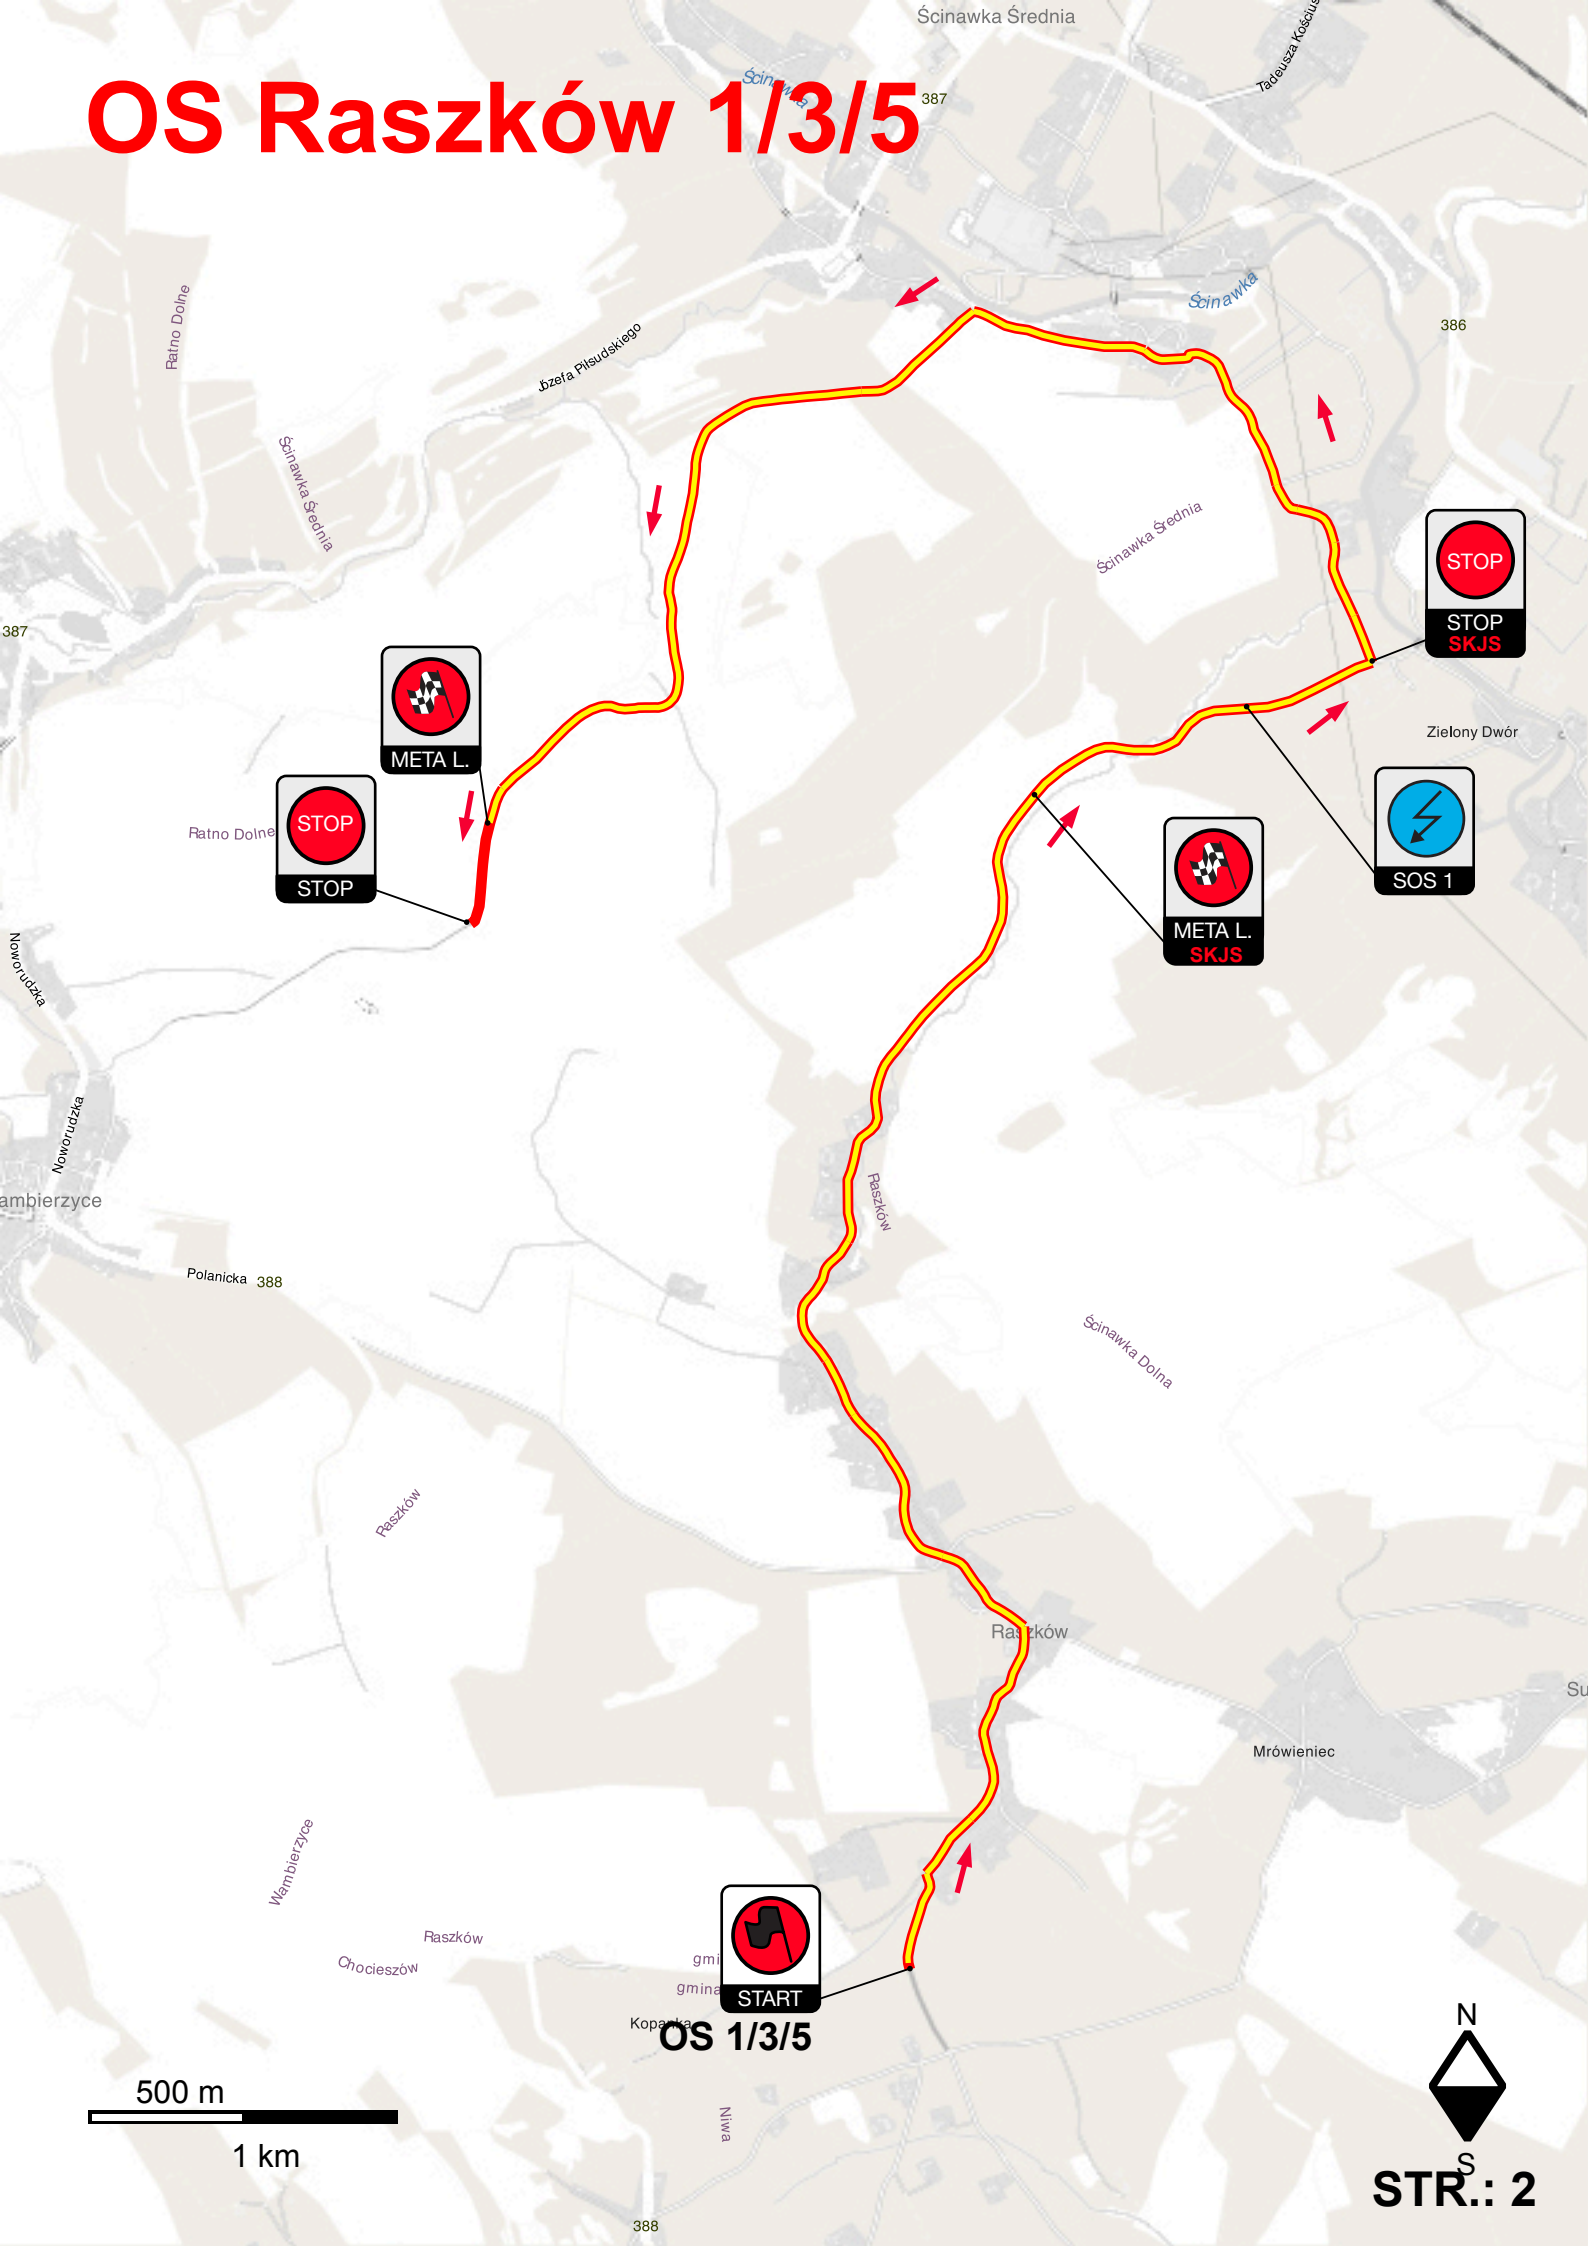

OS Raszków 1/3/5

START
OS 1/3/5

META L.

STOP

META L.
SKJS

SOS 1

STOP
STOP
SKJS

STR.: 2